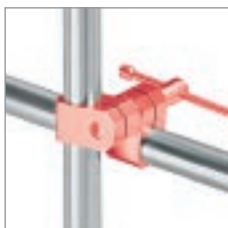

# FLEXible reTRACTor

Tischfixierung  
Table fixation  
Fijación de mesa  
Fixation de table  
Fissaggio per tavola

Ø = 25 mm

a = 38 cm

**57.45.01**

Horizontalstange mit Kugelgelenk  
Horizontal bar with ball joint  
Barra horizontal con articulación esférica  
Barre horizontale avec articulation à boulet  
Asta orizzontale con articolazione sferica

Ø = 25 mm

a = 37 cm

**57.45.02**

Horizontalstange, starr  
 Horizontal bar, rigid  
 Barra horizontal, rígida  
 Barre horizontale, rigide  
 Asta orizzontale, rigida

a = 46 cm

**57.45.11**

Ø = 25 mm

Vertikalstrebe  
 Extension bar  
 Barra de extensión  
 Barre verticale  
 Asta verticale

a = 35,5 cm

**57.45.12**

Ø = 25 mm

Fixierkupplung  
 Coupling device  
 Acoplamiento  
 Accouplement  
 Aggancio

**57.45.03**

# FLEXible reTRACTor

Valvenhalterungen  
Retractor blade holders  
Soportes para valvas  
Supports pour valves  
Supporti per valve

**57.45.08**

**57.45.09**

neigbar  
tilt  
inclinable  
inclinable  
inclinabile