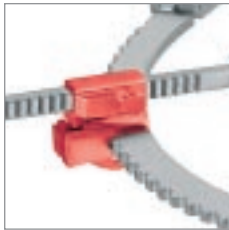

Ø = 25 mm

a = 37 cm

**57.45.02**

Horizontalstange, starr  
 Horizontal bar, rigid  
 Barra horizontal, rígida  
 Barre horizontale, rigide  
 Asta orizzontale, rigida

a = 46 cm

**57.45.11**

Ø = 25 mm

Vertikalstrebe  
 Extension bar  
 Barra de extensión  
 Barre verticale  
 Asta verticale

a = 35,5 cm

**57.45.12**

Ø = 25 mm

Fixierkupplung  
 Coupling device  
 Acoplamiento  
 Accouplement  
 Aggancio

**57.45.03**

# FLEXible reTRACTor

Valvenhalterungen  
Retractor blade holders  
Soportes para valvas  
Supports pour valves  
Supporti per valve

**57.45.08**

**57.45.09**

neigbar  
tilt  
inclinable  
inclinable  
inclinabile