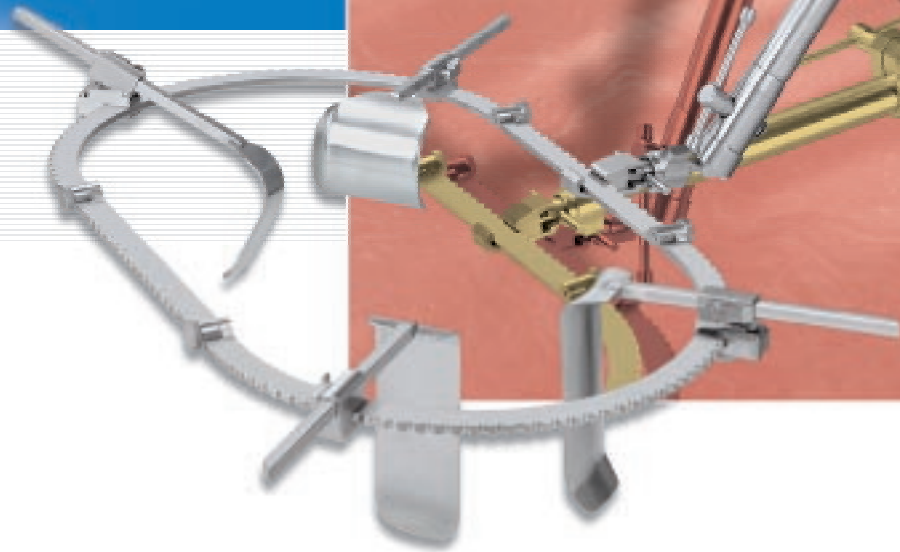

## FlexiTrac

Bauchdeckenhalter-System

Abdominal Retractor System

Sistema separador abdominal

Système écarteur abdominal

Sistema di divaricazione addominale

# FLEXible reTRACTor

Tischfixierung  
Table fixation  
Fijación de mesa  
Fixation de table  
Fissaggio per tavola

Ø = 25 mm

a = 38 cm

**57.45.01**

Horizontalstange mit Kugelgelenk  
Horizontal bar with ball joint  
Barra horizontal con articulación esférica  
Barre horizontale avec articulation à boulet  
Asta orizzontale con articolazione sferica