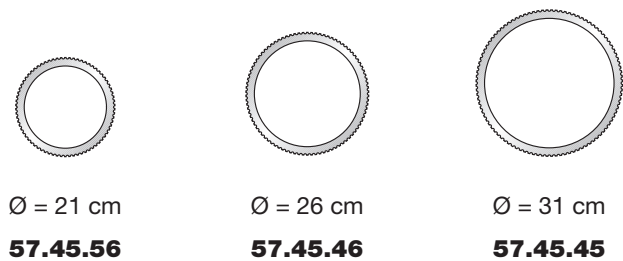

Ø = 25 mm

a = 37 cm

**57.45.02**

Horizontalstange, starr  
 Horizontal bar, rigid  
 Barra horizontal, rígida  
 Barre horizontale, rigide  
 Asta orizzontale, rigida

a = 46 cm

**57.45.11**

Ø = 25 mm

Vertikalstrebe  
 Extension bar  
 Barra de extensión  
 Barre verticale  
 Asta verticale

Ringsegmente  
Ring Segments  
Segmentos de anillo  
Segments d'anneau  
Segmenti di anello

15 cm

**57.45.06**

10 cm

**57.45.05**

Lieferung paarweise!  
Delivered in pairs!  
Entrega por pares!  
Livraison par paires!  
Fornito in paia!

20 cm

**57.45.07**

Ringe  
 Rings  
 Anillos  
 Anneaux  
 Anelli

**Lieferung komplett, 4-teilig!**  
**Delivery complete, 4 parts!**  
**Entrega completa, 4 partes!**  
**Livraison complete, 4 parts!**  
**Fornito completo, 4 parti!**

Maßangaben = Innenmaße  
 Measurements = Inside  
 Indicaciones de medidas = Interior  
 Mesures = Intérieur  
 Misure = Interno