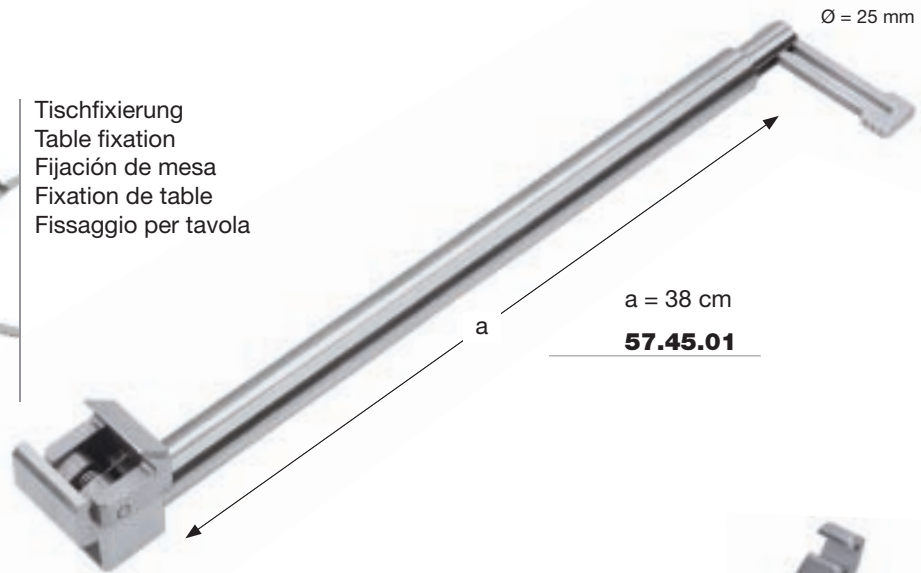

## FlexiTrac

Bauchdeckenhalter-System

Abdominal Retractor System

Sistema separador abdominal

Système écarteur abdominal

Sistema di divaricazione addominale

# FLEXible reTRACTor

Tischfixierung  
Table fixation  
Fijación de mesa  
Fixation de table  
Fissaggio per tavola

Ø = 25 mm

a = 38 cm

**57.45.01**

Horizontalstange mit Kugelgelenk  
Horizontal bar with ball joint  
Barra horizontal con articulación esférica  
Barre horizontale avec articulation à boulet  
Asta orizzontale con articolazione sferica

Ø = 25 mm

a = 37 cm

**57.45.02**

Horizontalstange, starr  
 Horizontal bar, rigid  
 Barra horizontal, rígida  
 Barre horizontale, rigide  
 Asta orizzontale, rigida

a = 46 cm

**57.45.11**

Ø = 25 mm

Vertikalstrebe  
 Extension bar  
 Barra de extensión  
 Barre verticale  
 Asta verticale