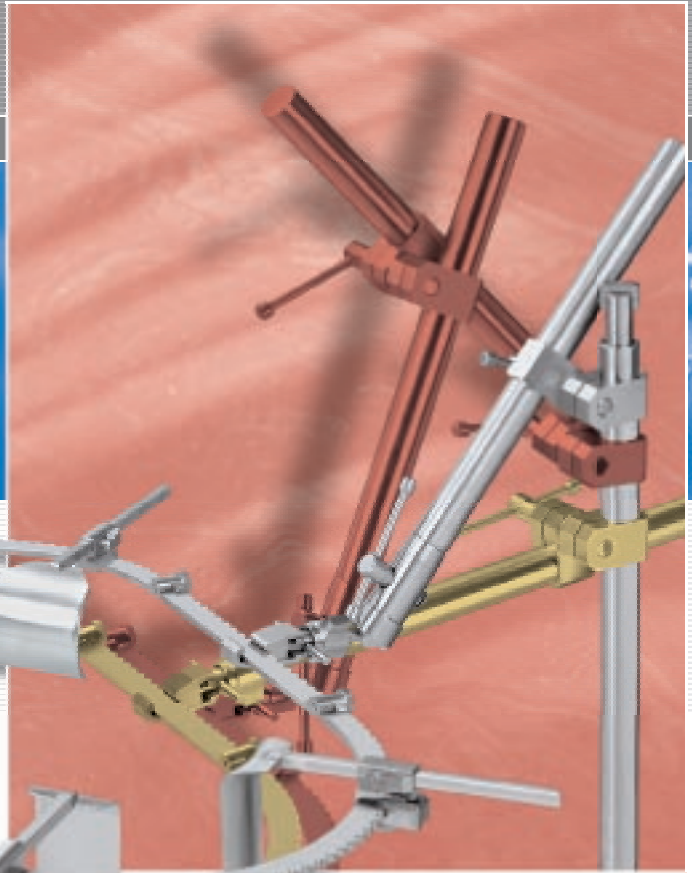

## FlexiTrac

Bauchdeckenhalter-System

Abdominal Retractor System

Sistema separador abdominal

Système écarteur abdominal

Sistema di divaricazione addominale

# FLEXible reTRACTor

Tischfixierung  
Table fixation  
Fijación de mesa  
Fixation de table  
Fissaggio per tavola

Ø = 25 mm

a = 38 cm

**57.45.01**

Horizontalstange mit Kugelgelenk  
Horizontal bar with ball joint  
Barra horizontal con articulación esférica  
Barre horizontale avec articulation à boulet  
Asta orizzontale con articolazione sferica

Ø = 25 mm

a = 37 cm

**57.45.02**

Horizontalstange, starr  
 Horizontal bar, rigid  
 Barra horizontal, rígida  
 Barre horizontale, rigide  
 Asta orizzontale, rigida

a = 46 cm

**57.45.11**

Ø = 25 mm

Vertikalstrebe  
 Extension bar  
 Barra de extensión  
 Barre verticale  
 Asta verticale