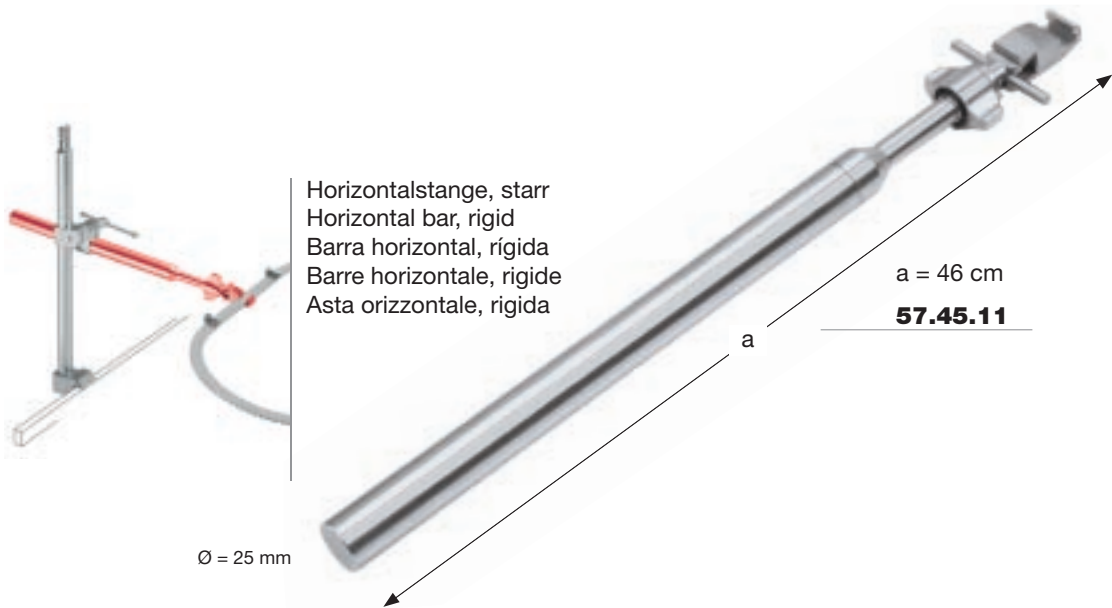

# FLEXible reTRACTor

Tischfixierung  
Table fixation  
Fijación de mesa  
Fixation de table  
Fissaggio per tavola

Ø = 25 mm

a = 38 cm

**57.45.01**

Horizontalstange mit Kugelgelenk  
Horizontal bar with ball joint  
Barra horizontal con articulación esférica  
Barre horizontale avec articulation à boulet  
Asta orizzontale con articolazione sferica

Ø = 25 mm

a = 37 cm

**57.45.02**

Horizontalstange, starr  
 Horizontal bar, rigid  
 Barra horizontal, rígida  
 Barre horizontale, rigide  
 Asta orizzontale, rigida

a = 46 cm

**57.45.11**

Ø = 25 mm

Vertikalstrebe  
 Extension bar  
 Barra de extensión  
 Barre verticale  
 Asta verticale