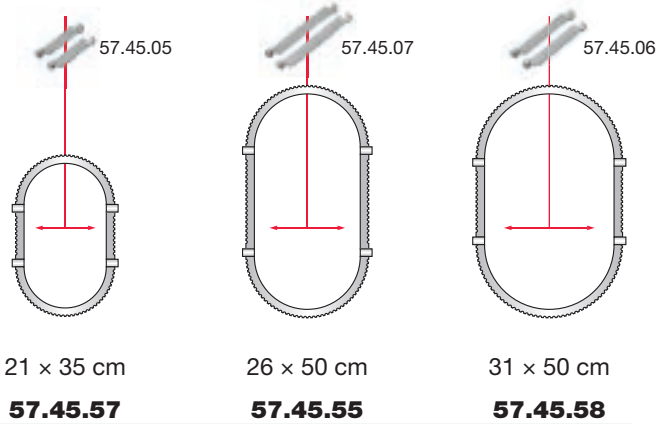

Ringsegmente  
Ring Segments  
Segmentos de anillo  
Segments d'anneau  
Segmenti di anello

15 cm

**57.45.06**

10 cm

**57.45.05**

Lieferung paarweise!  
Delivered in pairs!  
Entrega por pares!  
Livraison par paires!  
Fornito in paia!

20 cm

**57.45.07**

Ringe  
 Rings  
 Anillos  
 Anneaux  
 Anelli

**Lieferung komplett, 4-teilig!**  
**Delivery complete, 4 parts!**  
**Entrega completa, 4 partes!**  
**Livraison complete, 4 parts!**  
**Fornito completo, 4 parti!**

Maßangaben = Innenmaße  
 Measurements = Inside  
 Indicaciones de medidas = Interior  
 Mesures = Intérieur  
 Misure = Interno

<p>Vaginal-Valven Vaginal retractor blades Valvas vaginales Valves vaginales Valve vaginali</p>		<p><b>Deaver</b></p>	<p>80 × 25 mm 127 × 25 mm</p>	<p><b>57.45.61</b> <b>57.45.62</b></p>
---	---	----------------------	-----------------------------------	--