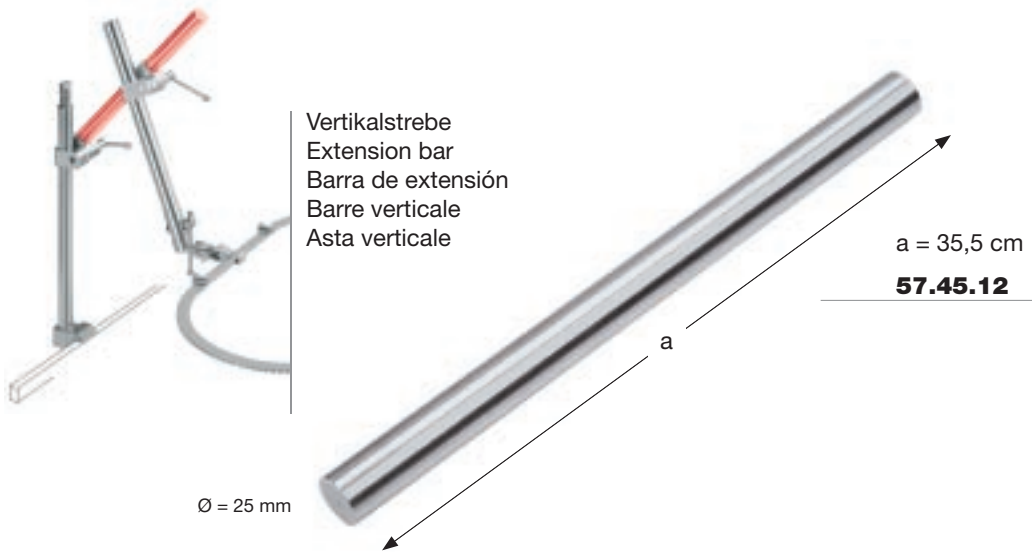

# FLEXible reTRACTor

Tischfixierung  
Table fixation  
Fijación de mesa  
Fixation de table  
Fissaggio per tavola

Ø = 25 mm

a = 38 cm

**57.45.01**

Horizontalstange mit Kugelgelenk  
Horizontal bar with ball joint  
Barra horizontal con articulación esférica  
Barre horizontale avec articulation à boulet  
Asta orizzontale con articolazione sferica

Ø = 25 mm

a = 37 cm

**57.45.02**

Horizontalstange, starr  
 Horizontal bar, rigid  
 Barra horizontal, rígida  
 Barre horizontale, rigide  
 Asta orizzontale, rigida

a = 46 cm

**57.45.11**

Ø = 25 mm

Vertikalstrebe  
 Extension bar  
 Barra de extensión  
 Barre verticale  
 Asta verticale

a = 35,5 cm

**57.45.12**

Ø = 25 mm

Fixierkupplung  
 Coupling device  
 Acoplamiento  
 Accouplement  
 Aggancio

**57.45.03**