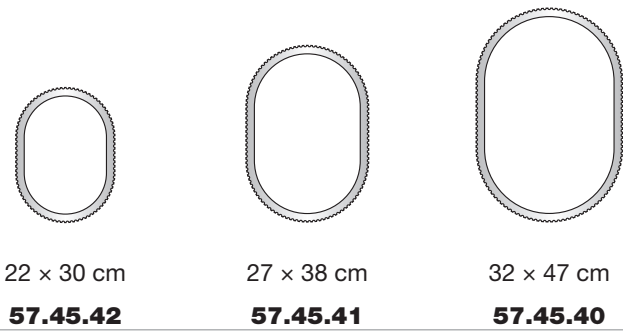

Ø = 25 mm

a = 37 cm

**57.45.02**

Horizontalstange, starr  
 Horizontal bar, rigid  
 Barra horizontal, rígida  
 Barre horizontale, rigide  
 Asta orizzontale, rigida

a = 46 cm

**57.45.11**

Ø = 25 mm

Vertikalstrebe  
 Extension bar  
 Barra de extensión  
 Barre verticale  
 Asta verticale

Ringsegmente  
Ring Segments  
Segmentos de anillo  
Segments d'anneau  
Segmenti di anello

15 cm

**57.45.06**

10 cm

**57.45.05**

Lieferung paarweise!  
Delivered in pairs!  
Entrega por pares!  
Livraison par paires!  
Fornito in paia!

20 cm

**57.45.07**

Ringe  
 Rings  
 Anillos  
 Anneaux  
 Anelli

**Lieferung komplett, 4-teilig!**  
**Delivery complete, 4 parts!**  
**Entrega completa, 4 partes!**  
**Livraison complete, 4 parts!**  
**Fornito completo, 4 parti!**

Maßangaben = Innenmaße  
 Measurements = Inside  
 Indicaciones de medidas = Interior  
 Mesures = Intérieur  
 Misure = Interno